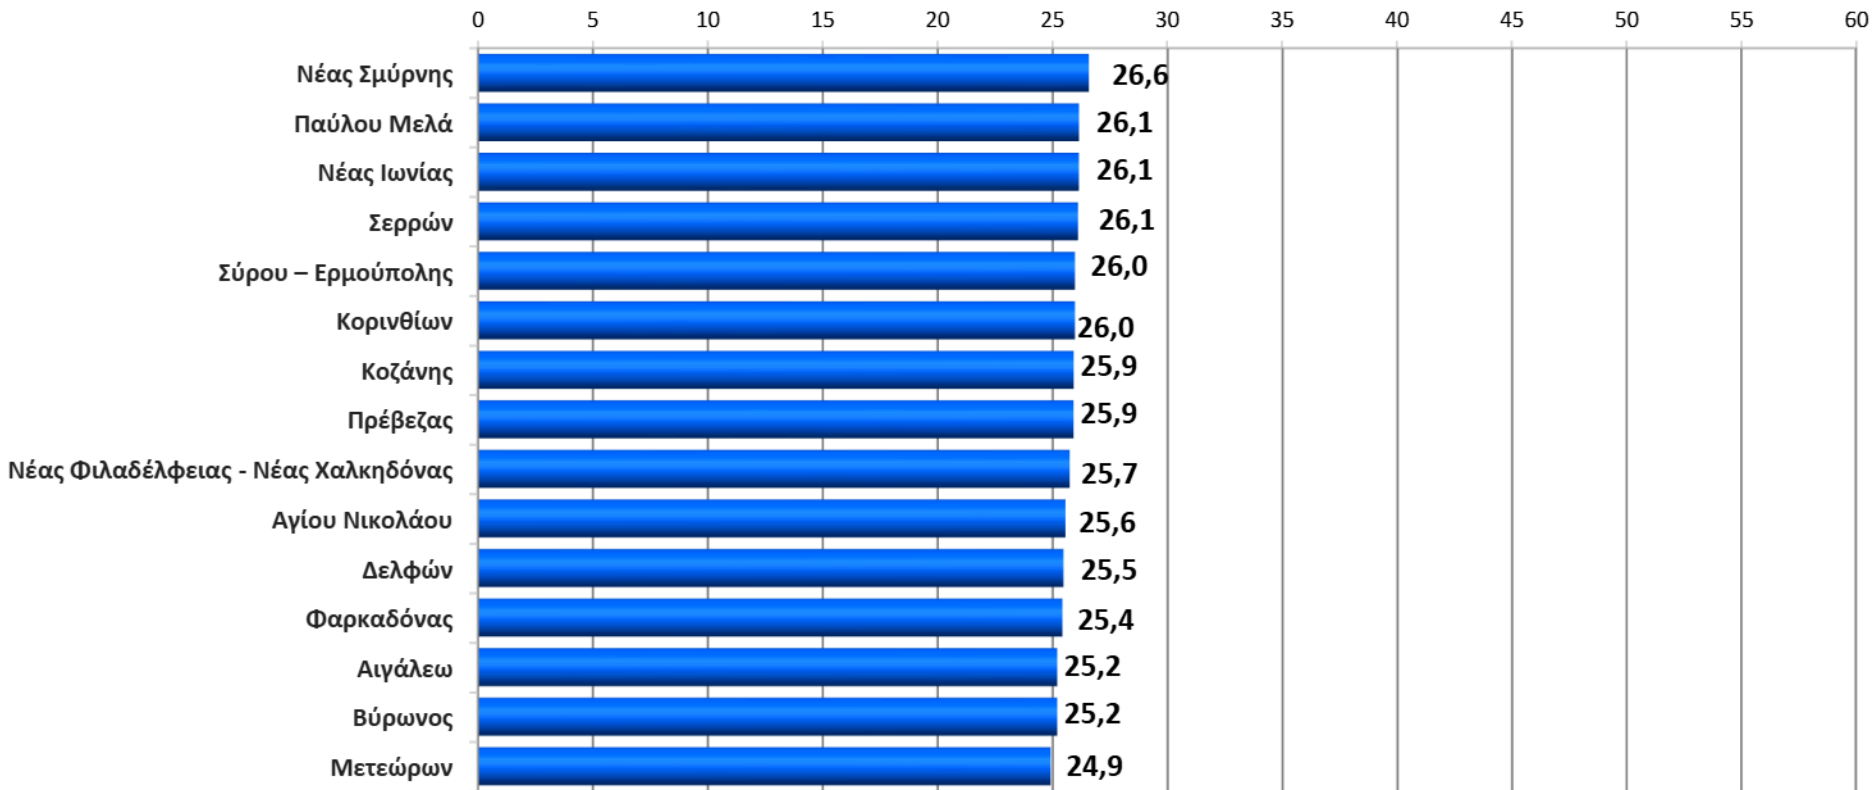

ΔΕΙΚΤΗΣ ΑΞΙΟΛΟΓΗΣΗΣ ΔΗΜΑΡΧΩΝ (Πολύ και Αρκετά Ικανοποιημένοι από το έργο τους)