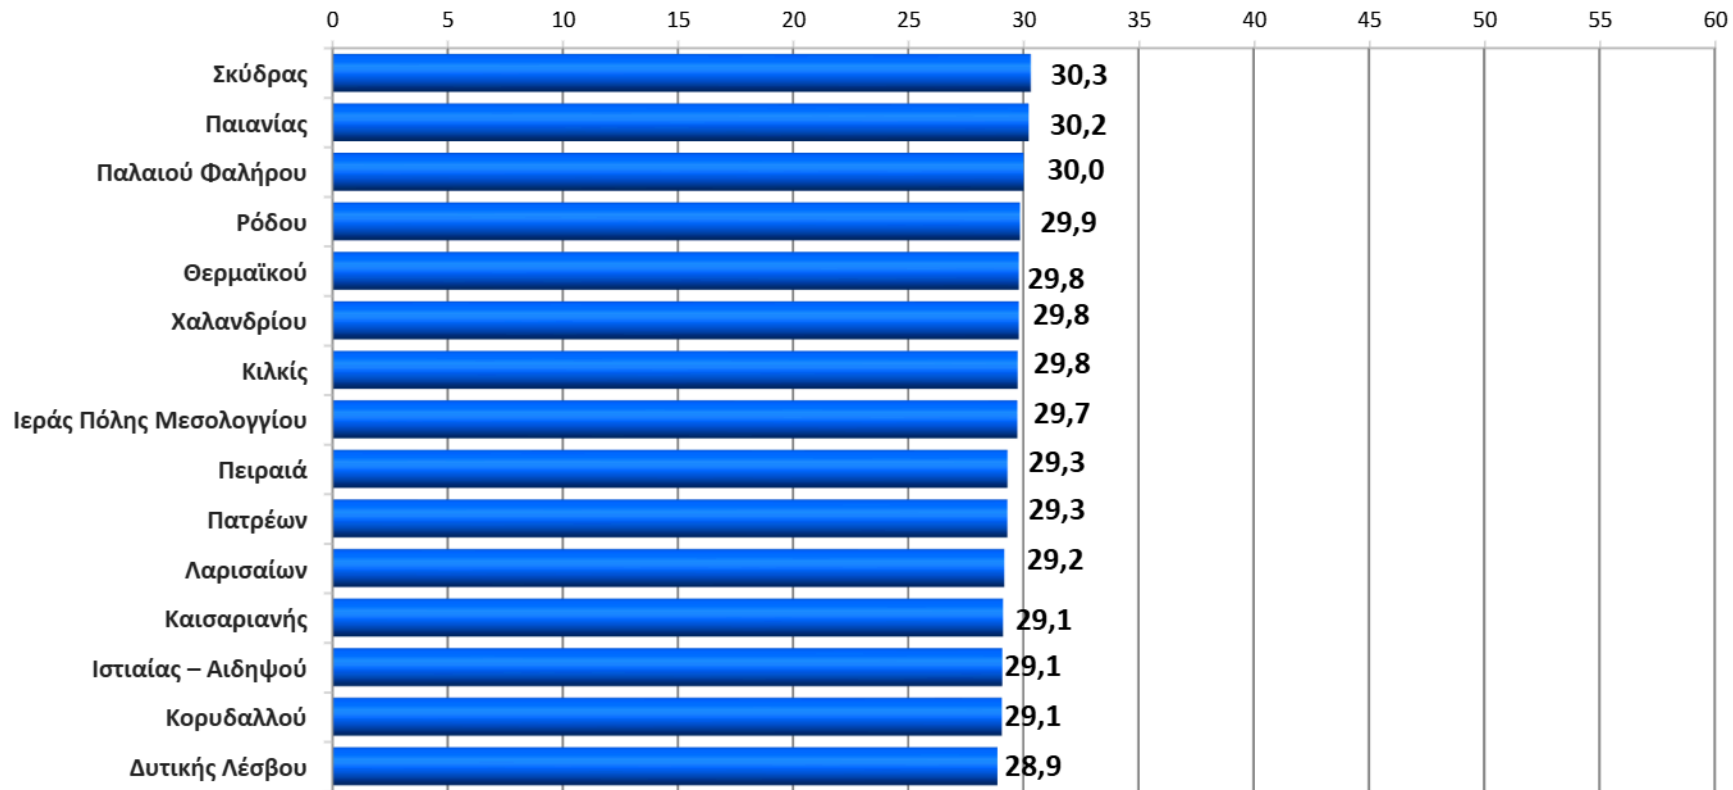

ΔΕΙΚΤΗΣ ΑΞΙΟΛΟΓΗΣΗΣ ΔΗΜΑΡΧΩΝ (Πολύ και Αρκετά Ικανοποιημένοι από το έργο τους)