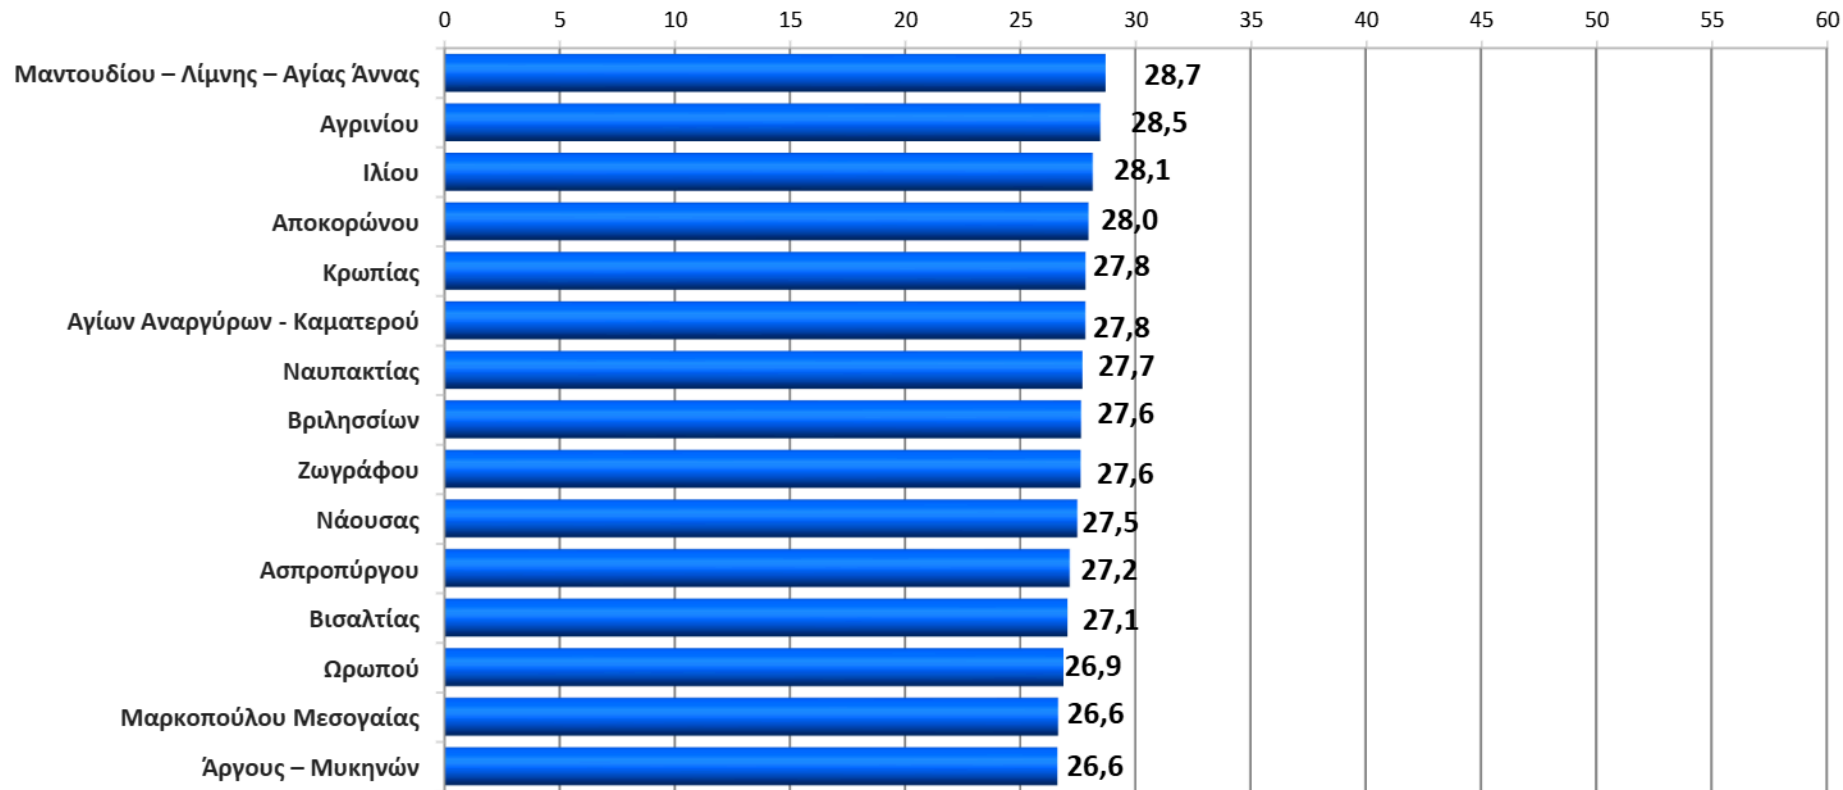

ΔΕΙΚΤΗΣ ΑΞΙΟΛΟΓΗΣΗΣ ΔΗΜΑΡΧΩΝ (Πολύ και Αρκετά Ικανοποιημένοι από το έργο τους)