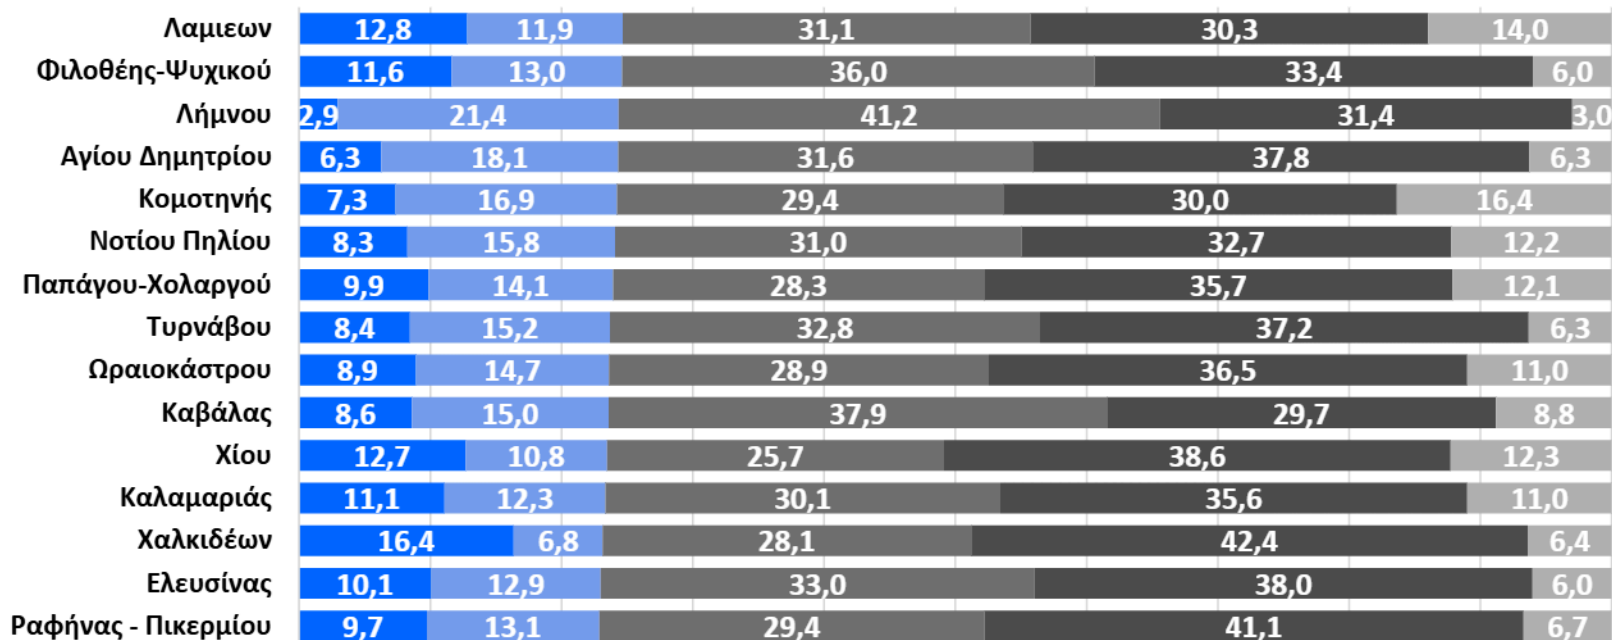

Συνολικά, εσείς πόσο ικανοποιημένος-η θα λέγατε ότι είστε από το έργο του σημερινού Δημάρχου του Δήμου που διαμένετε;

- Πολύ ικανοποιημένος
- Αρκετά ικανοποιημένος
- Όχι και τόσο ικανοποιημένος
- Καθόλου ικανοποιημένος
- Δεν γνωρίζω-Δεν απαντώ