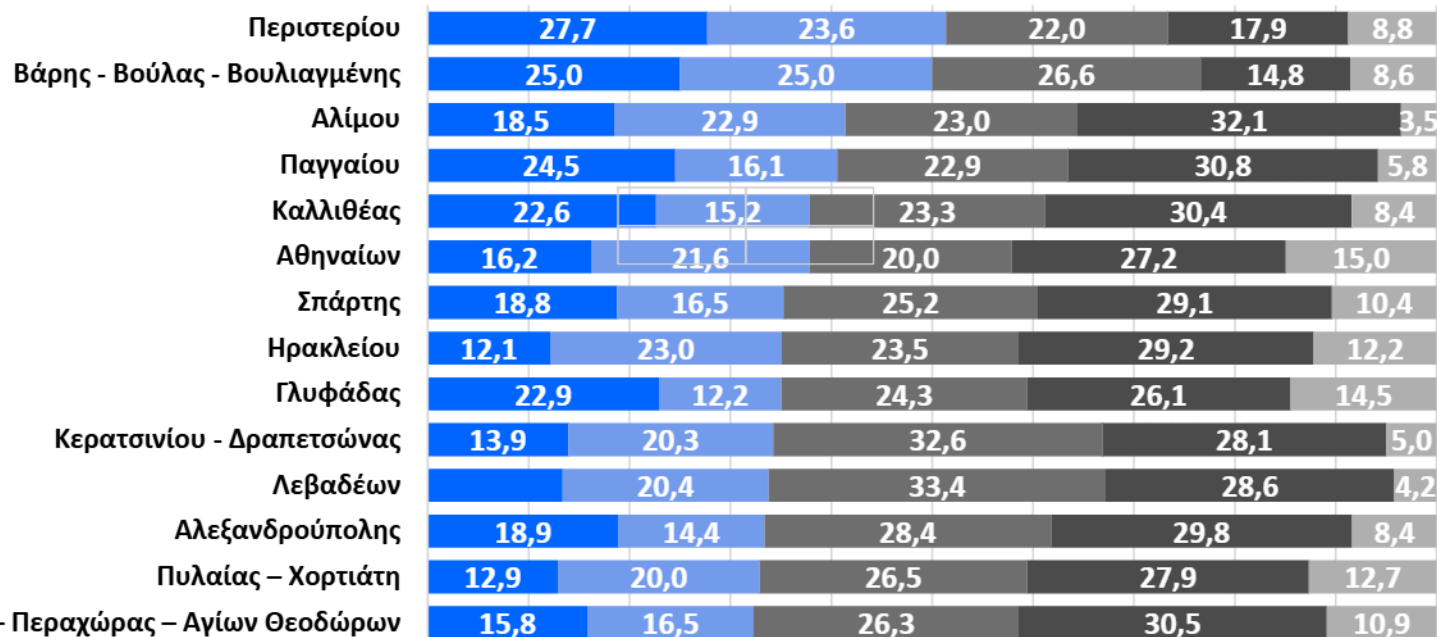

ΠΑΝΕΛΛΑΔΙΚΗ ΕΡΕΥΝΑ ΓΝΩΜΗΣ

Ιούνιος 2026

Ταυτότητα της έρευνας

- Διαδικτυακή έρευνα προσωπικών ερωτηματολογίων σε ψηφοφόρους στις 13 Περιφέρειες της χώρας από τον Διαδικτυακό τόπο <https://www.aftodioikisi.gr>.
- Συγκεντρώθηκαν συνολικά 20.385 ερωτηματολόγια μέσω των social media και του διαδικτυακού τόπου. Τα συλλεχθέντα στοιχεία είναι σταθμισμένα βάσει Περιφέρειας κατοικίας, φύλου, ηλικίας, επιπέδου εκπαίδευσης (σύμφωνα με την απογραφή 2021 της ΕΛΣΤΑΤ) και Κόμμα που ψήφισαν το 2023.
- Για τη διαδικτυακή συμπλήρωση του ερωτηματολογίου χρησιμοποιήθηκε η πλατφόρμα lime survey και το ερωτηματολόγιο παρέμεινε από 1 έως 20 Ιουνίου 2026.
- Τα δεδομένα αναλύθηκαν με τη χρήση της PYTHON.
- Η παρουσίαση περιλαμβάνει τους δήμους με επαρκές δείγμα για την ανάλυση.

Συνολικά, εσείς πόσο ικανοποιημένος-η θα λέγατε ότι είστε από το έργο του σημερινού Δημάρχου του Δήμου που διαμένετε;

- Πολύ ικανοποιημένος
- Αρκετά ικανοποιημένος
- Όχι και τόσο ικανοποιημένος
- Καθόλου ικανοποιημένος
- Δεν γνωρίζω-Δεν απαντώ