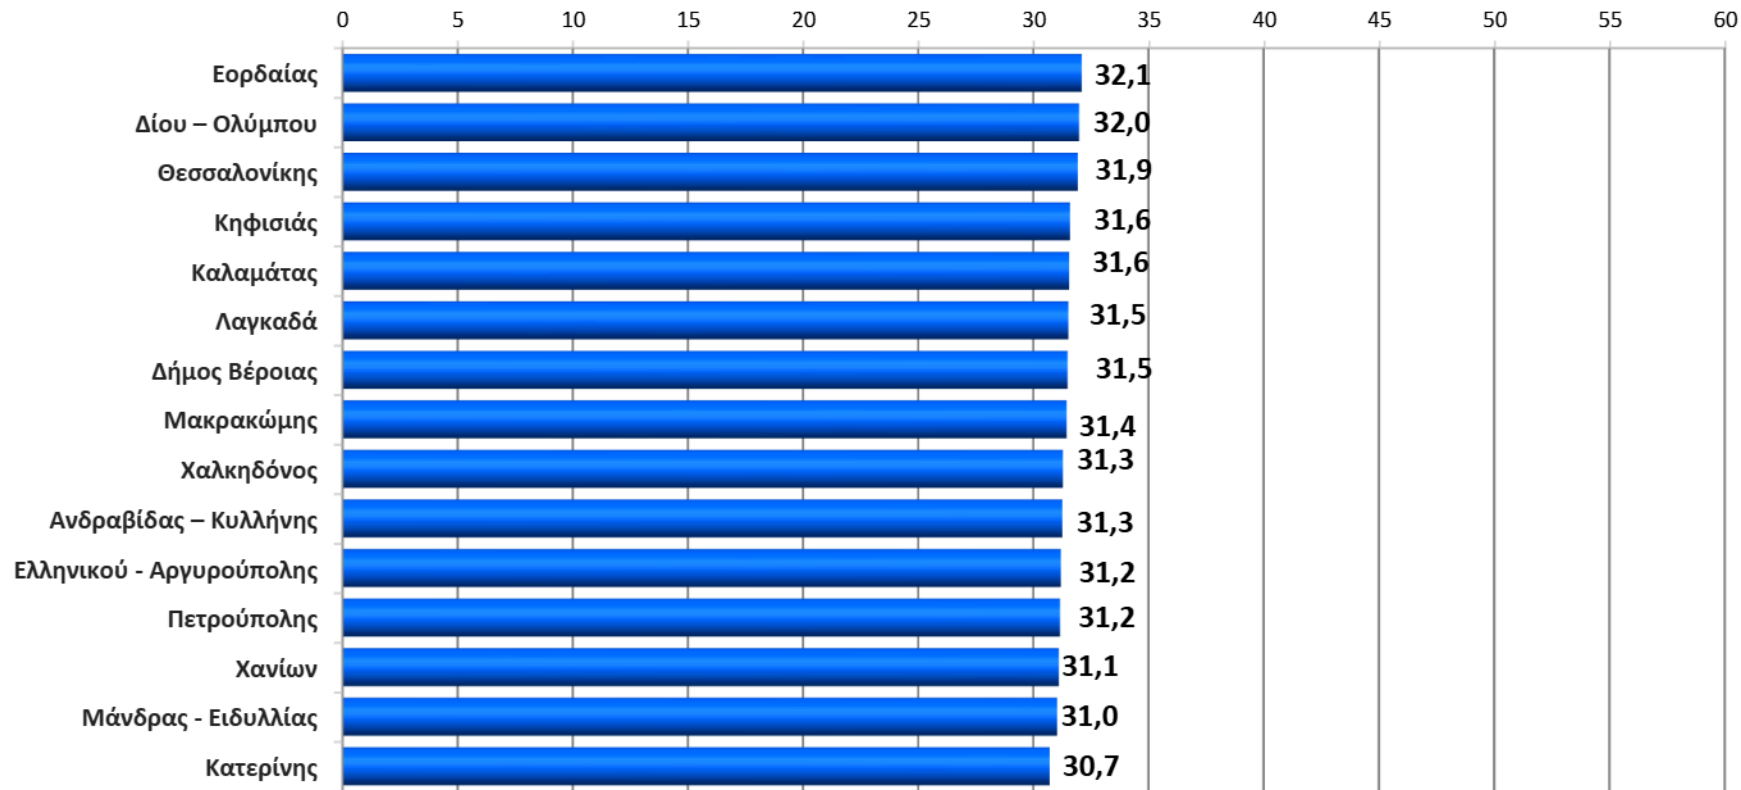

ΔΕΙΚΤΗΣ ΑΞΙΟΛΟΓΗΣΗΣ ΔΗΜΑΡΧΩΝ (Πολύ και Αρκετά Ικανοποιημένοι από το έργο τους)