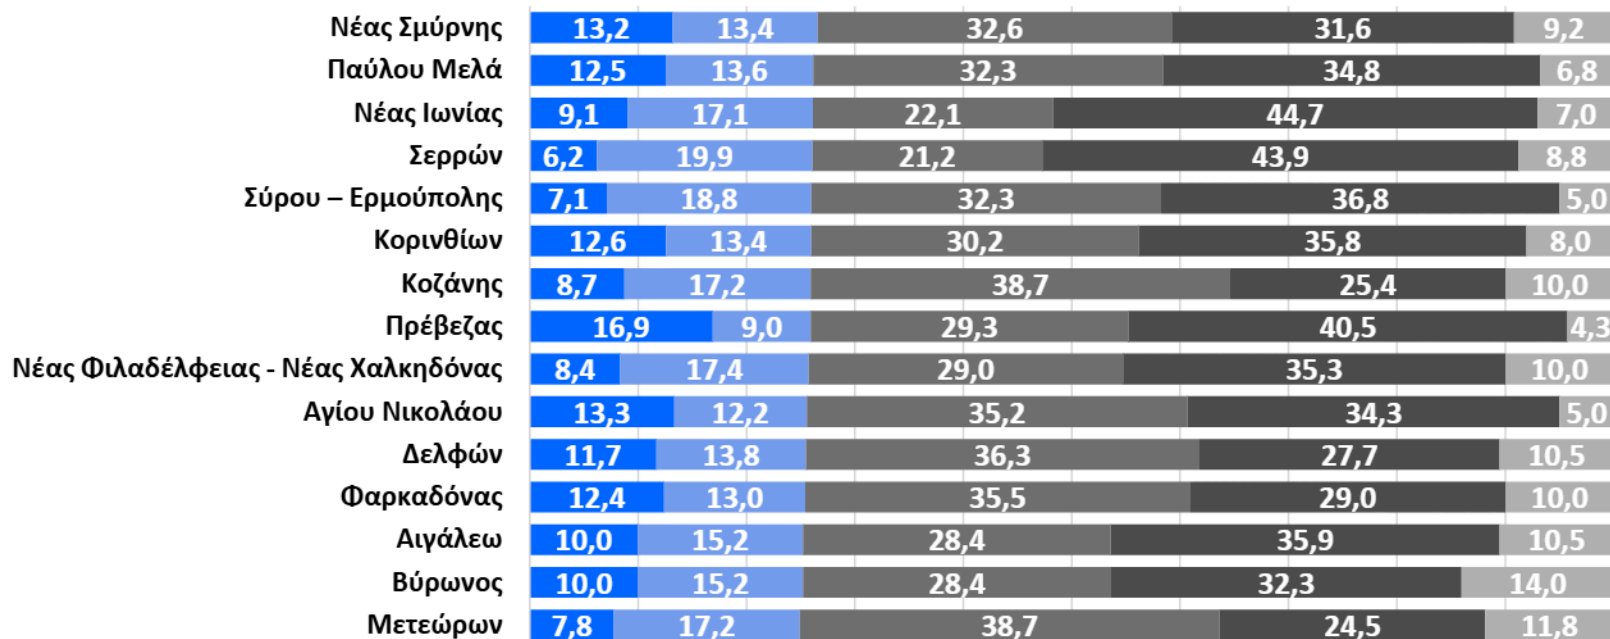

Συνολικά, εσείς πόσο ικανοποιημένος-η θα λέγατε ότι είστε από το έργο του σημερινού Δημάρχου του Δήμου που διαμένετε;

- Πολύ ικανοποιημένος
- Αρκετά ικανοποιημένος
- Όχι και τόσο ικανοποιημένος
- Καθόλου ικανοποιημένος
- Δεν γνωρίζω-Δεν απαντώ