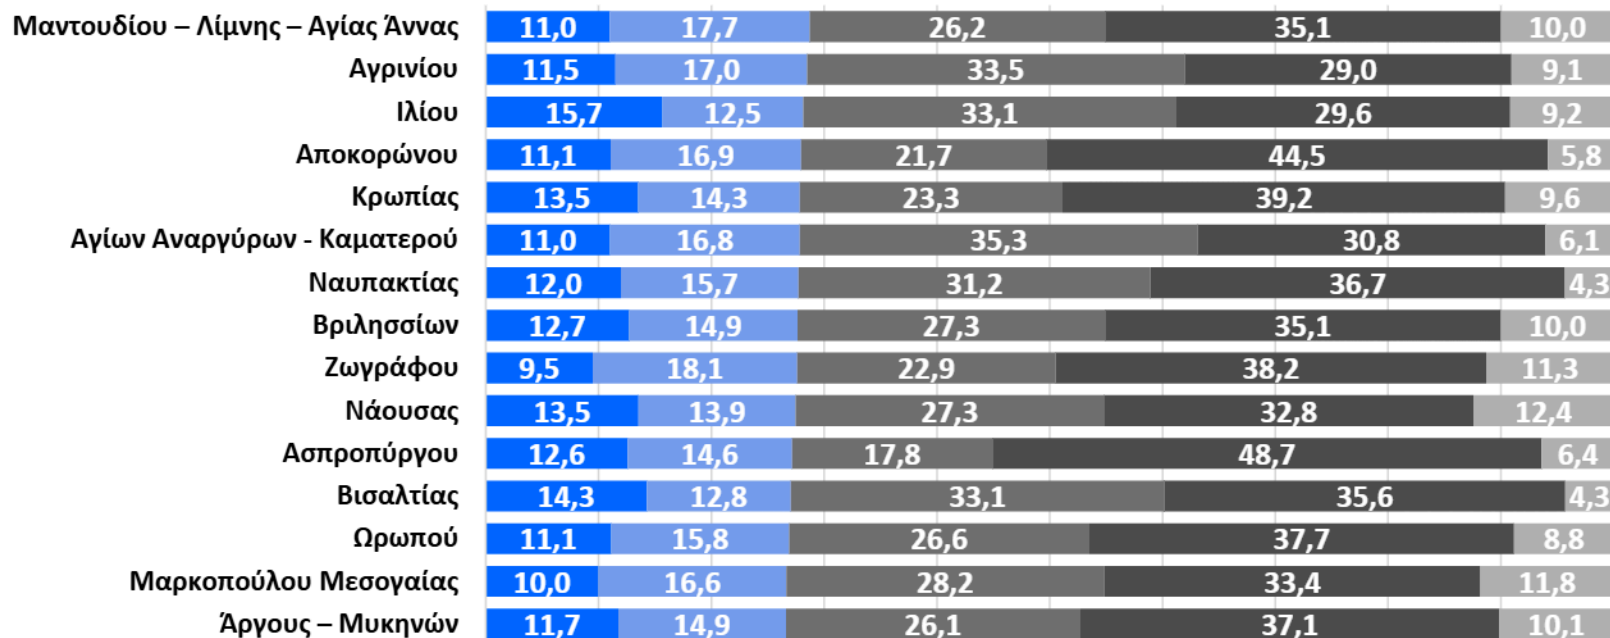

Συνολικά, εσείς πόσο ικανοποιημένος-η θα λέγατε ότι είστε από το έργο του σημερινού Δημάρχου του Δήμου που διαμένετε;

- Πολύ ικανοποιημένος
- Αρκετά ικανοποιημένος
- Όχι και τόσο ικανοποιημένος
- Καθόλου ικανοποιημένος
- Δεν γνωρίζω-Δεν απαντώ