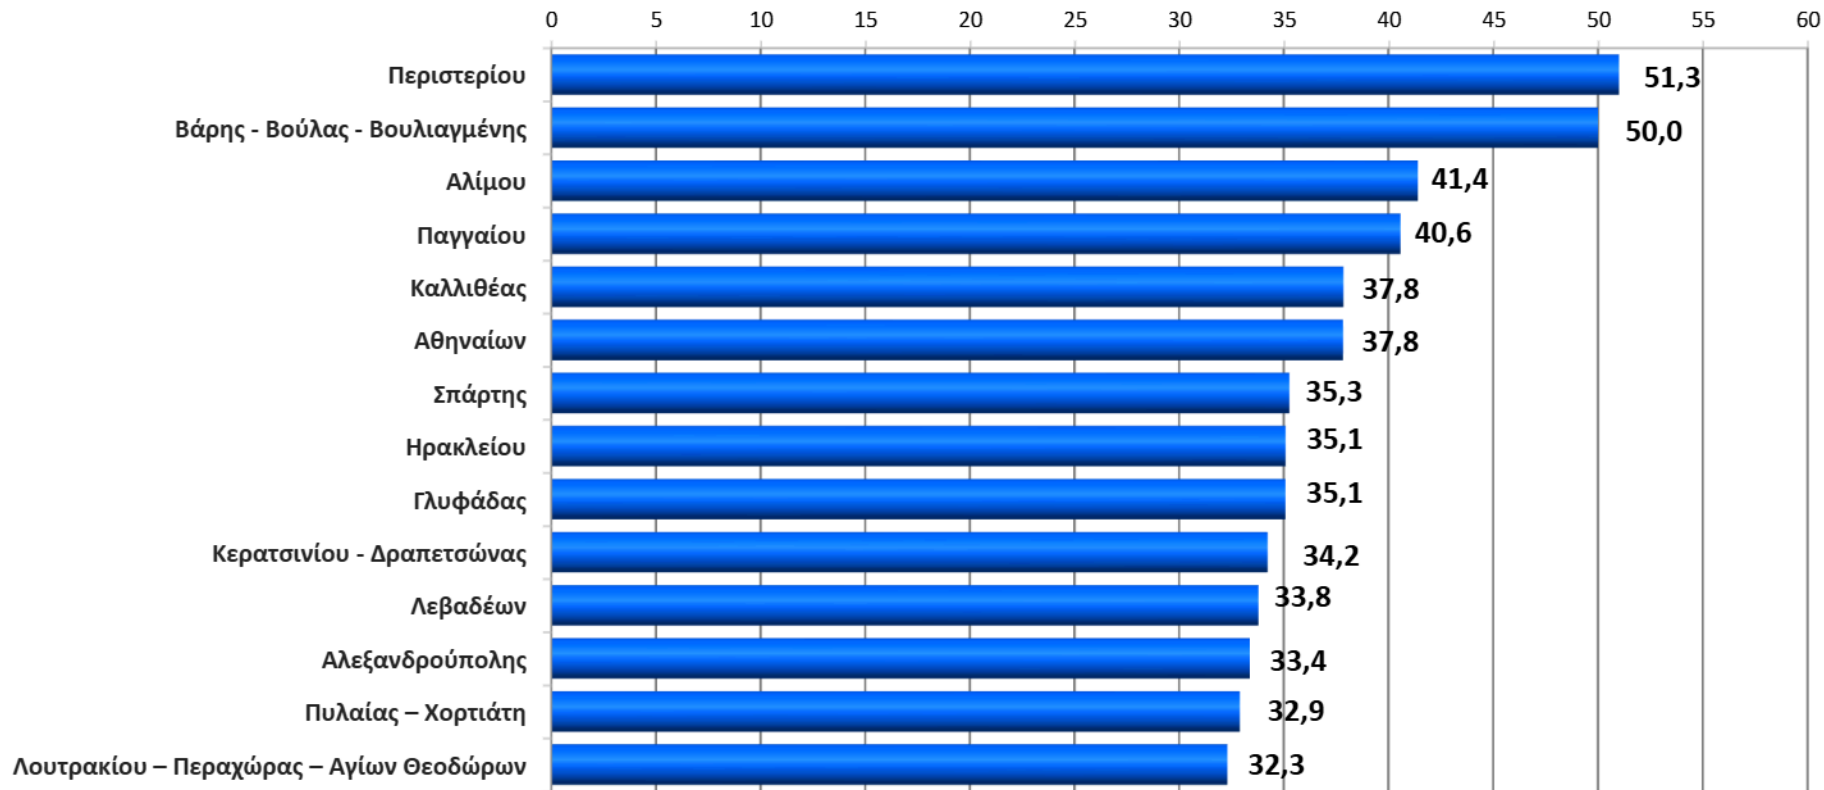

ΔΕΙΚΤΗΣ ΑΞΙΟΛΟΓΗΣΗΣ ΔΗΜΑΡΧΩΝ (Πολύ και Αρκετά Ικανοποιημένοι από το έργο τους)