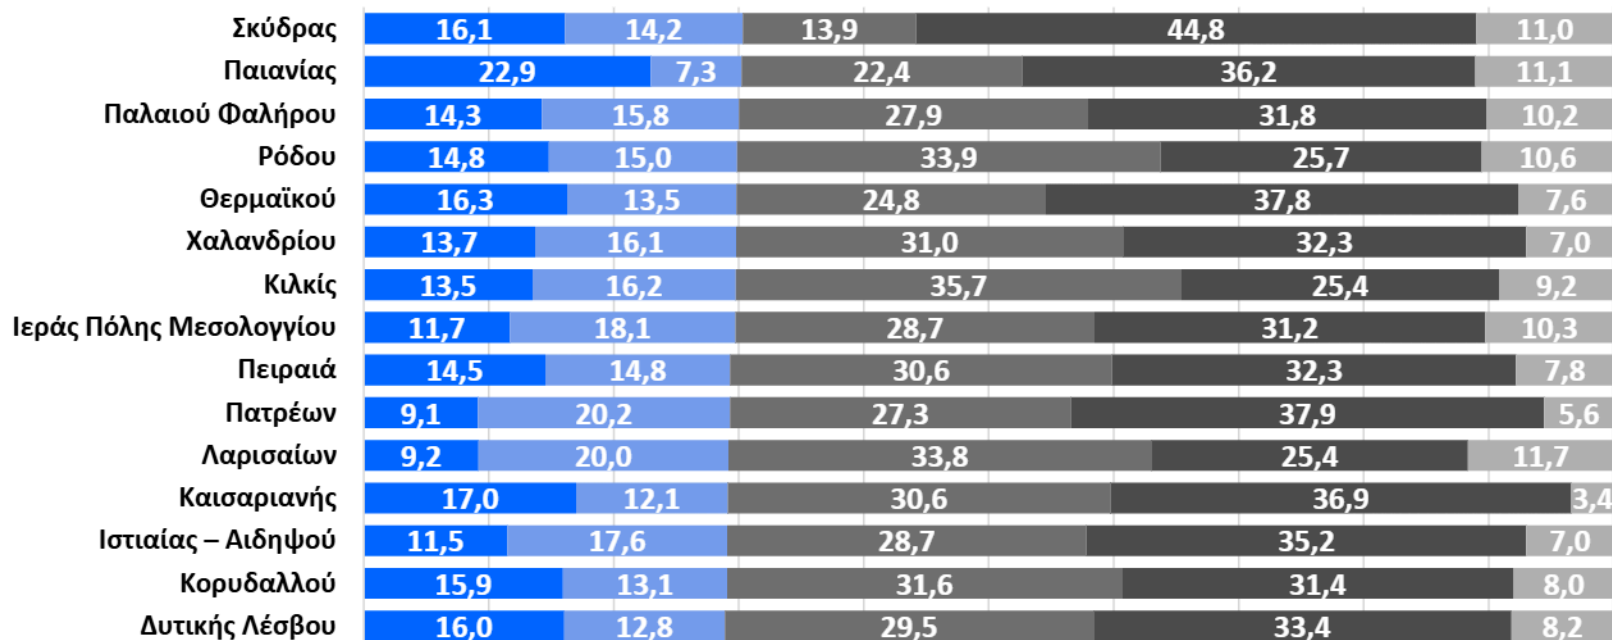

Συνολικά, εσείς πόσο ικανοποιημένος-η θα λέγατε ότι είστε από το έργο του σημερινού Δημάρχου του Δήμου που διαμένετε;

- Πολύ ικανοποιημένος
- Αρκετά ικανοποιημένος
- Όχι και τόσο ικανοποιημένος
- Καθόλου ικανοποιημένος
- Δεν γνωρίζω-Δεν απαντώ