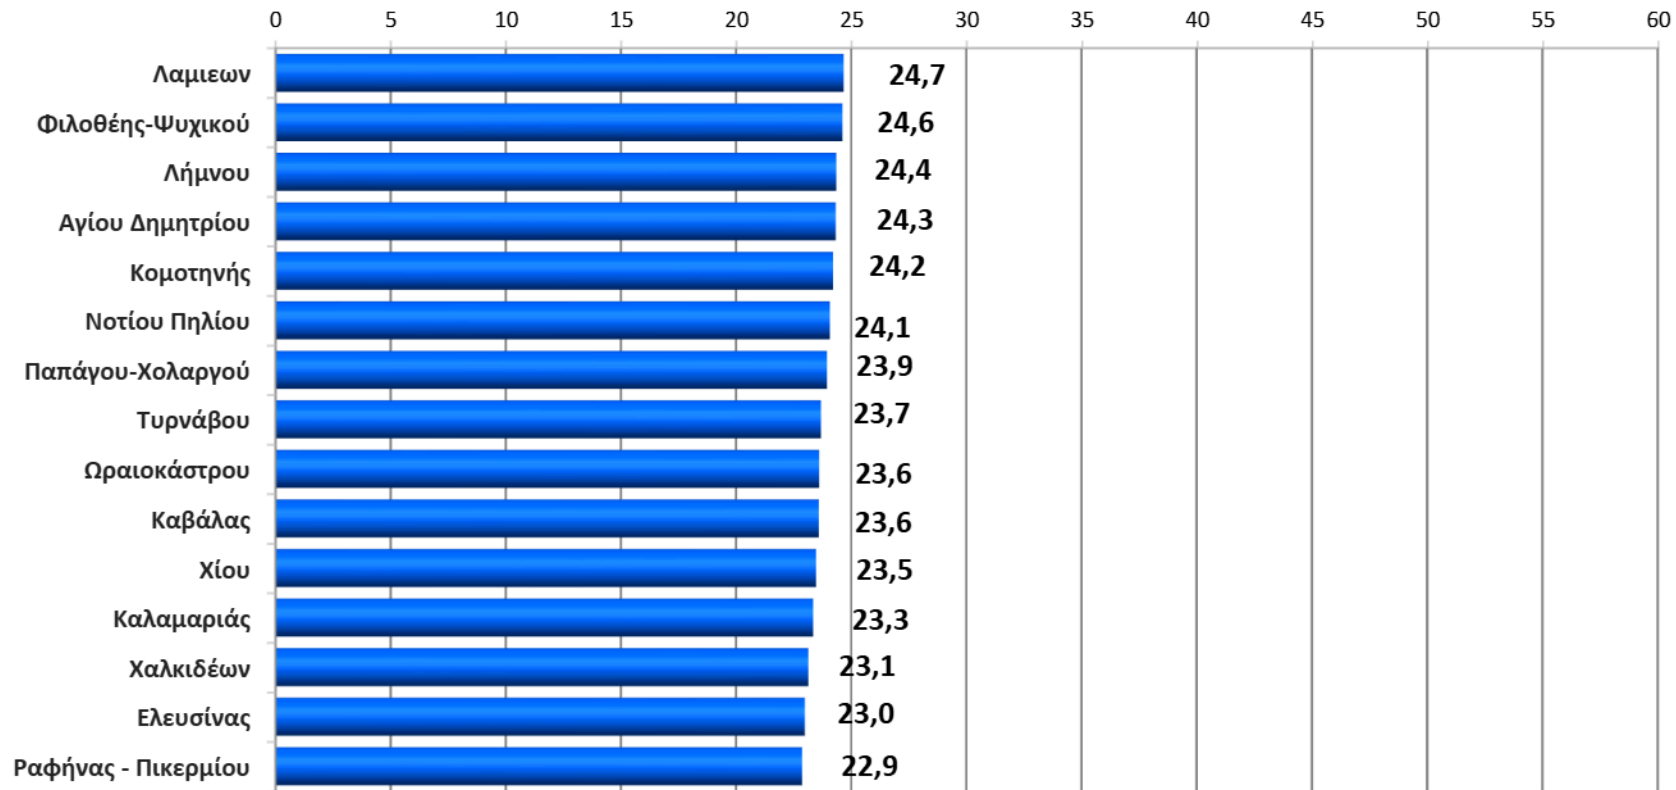

ΔΕΙΚΤΗΣ ΑΞΙΟΛΟΓΗΣΗΣ ΔΗΜΑΡΧΩΝ (Πολύ και Αρκετά Ικανοποιημένοι από το έργο τους)