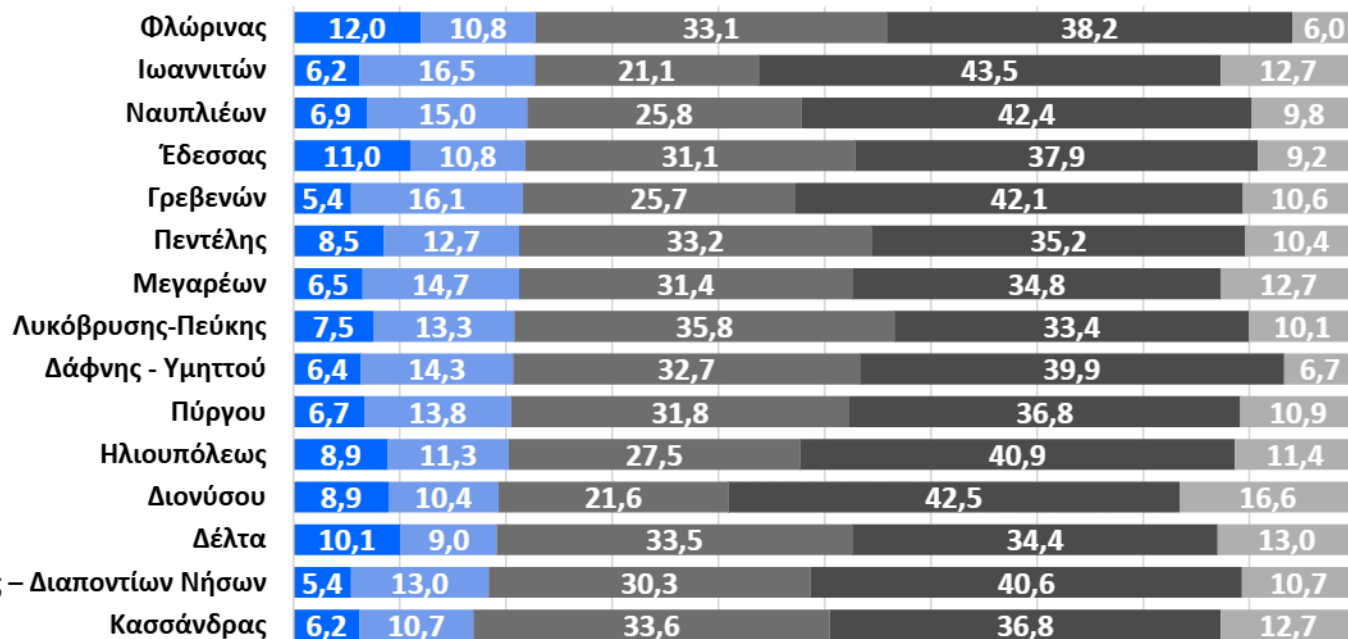

Συνολικά, εσείς πόσο ικανοποιημένος-η θα λέγατε ότι είστε από το έργο του σημερινού Δημάρχου του Δήμου που διαμένετε;

- Πολύ ικανοποιημένος
- Αρκετά ικανοποιημένος
- Όχι και τόσο ικανοποιημένος
- Καθόλου ικανοποιημένος
- Δεν γνωρίζω-Δεν απαντώ